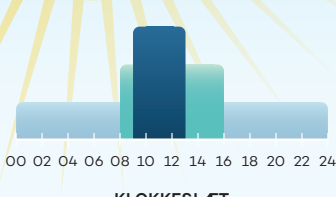

WEEKENDTRAFIK I SKOLERNES SOMMERFERIE (LØRDAG – SØNDAG):

Lørdag den 24. juni 2023

FRA SJÆLLAND MOD FYN/JYLLAND

FRA FYN/JYLLAND MOD SJÆLLAND