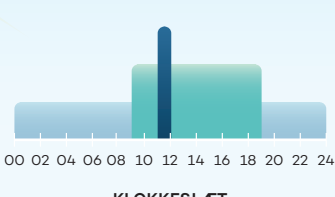

WEEKENDTRAFIK I SKOLERNES SOMMERFERIE (LØRDAG – SØNDAG):

Lørdag den 24. juni 2023

FRA SJÆLLAND MOD FYN/JYLLAND

FRA FYN/JYLLAND MOD SJÆLLAND